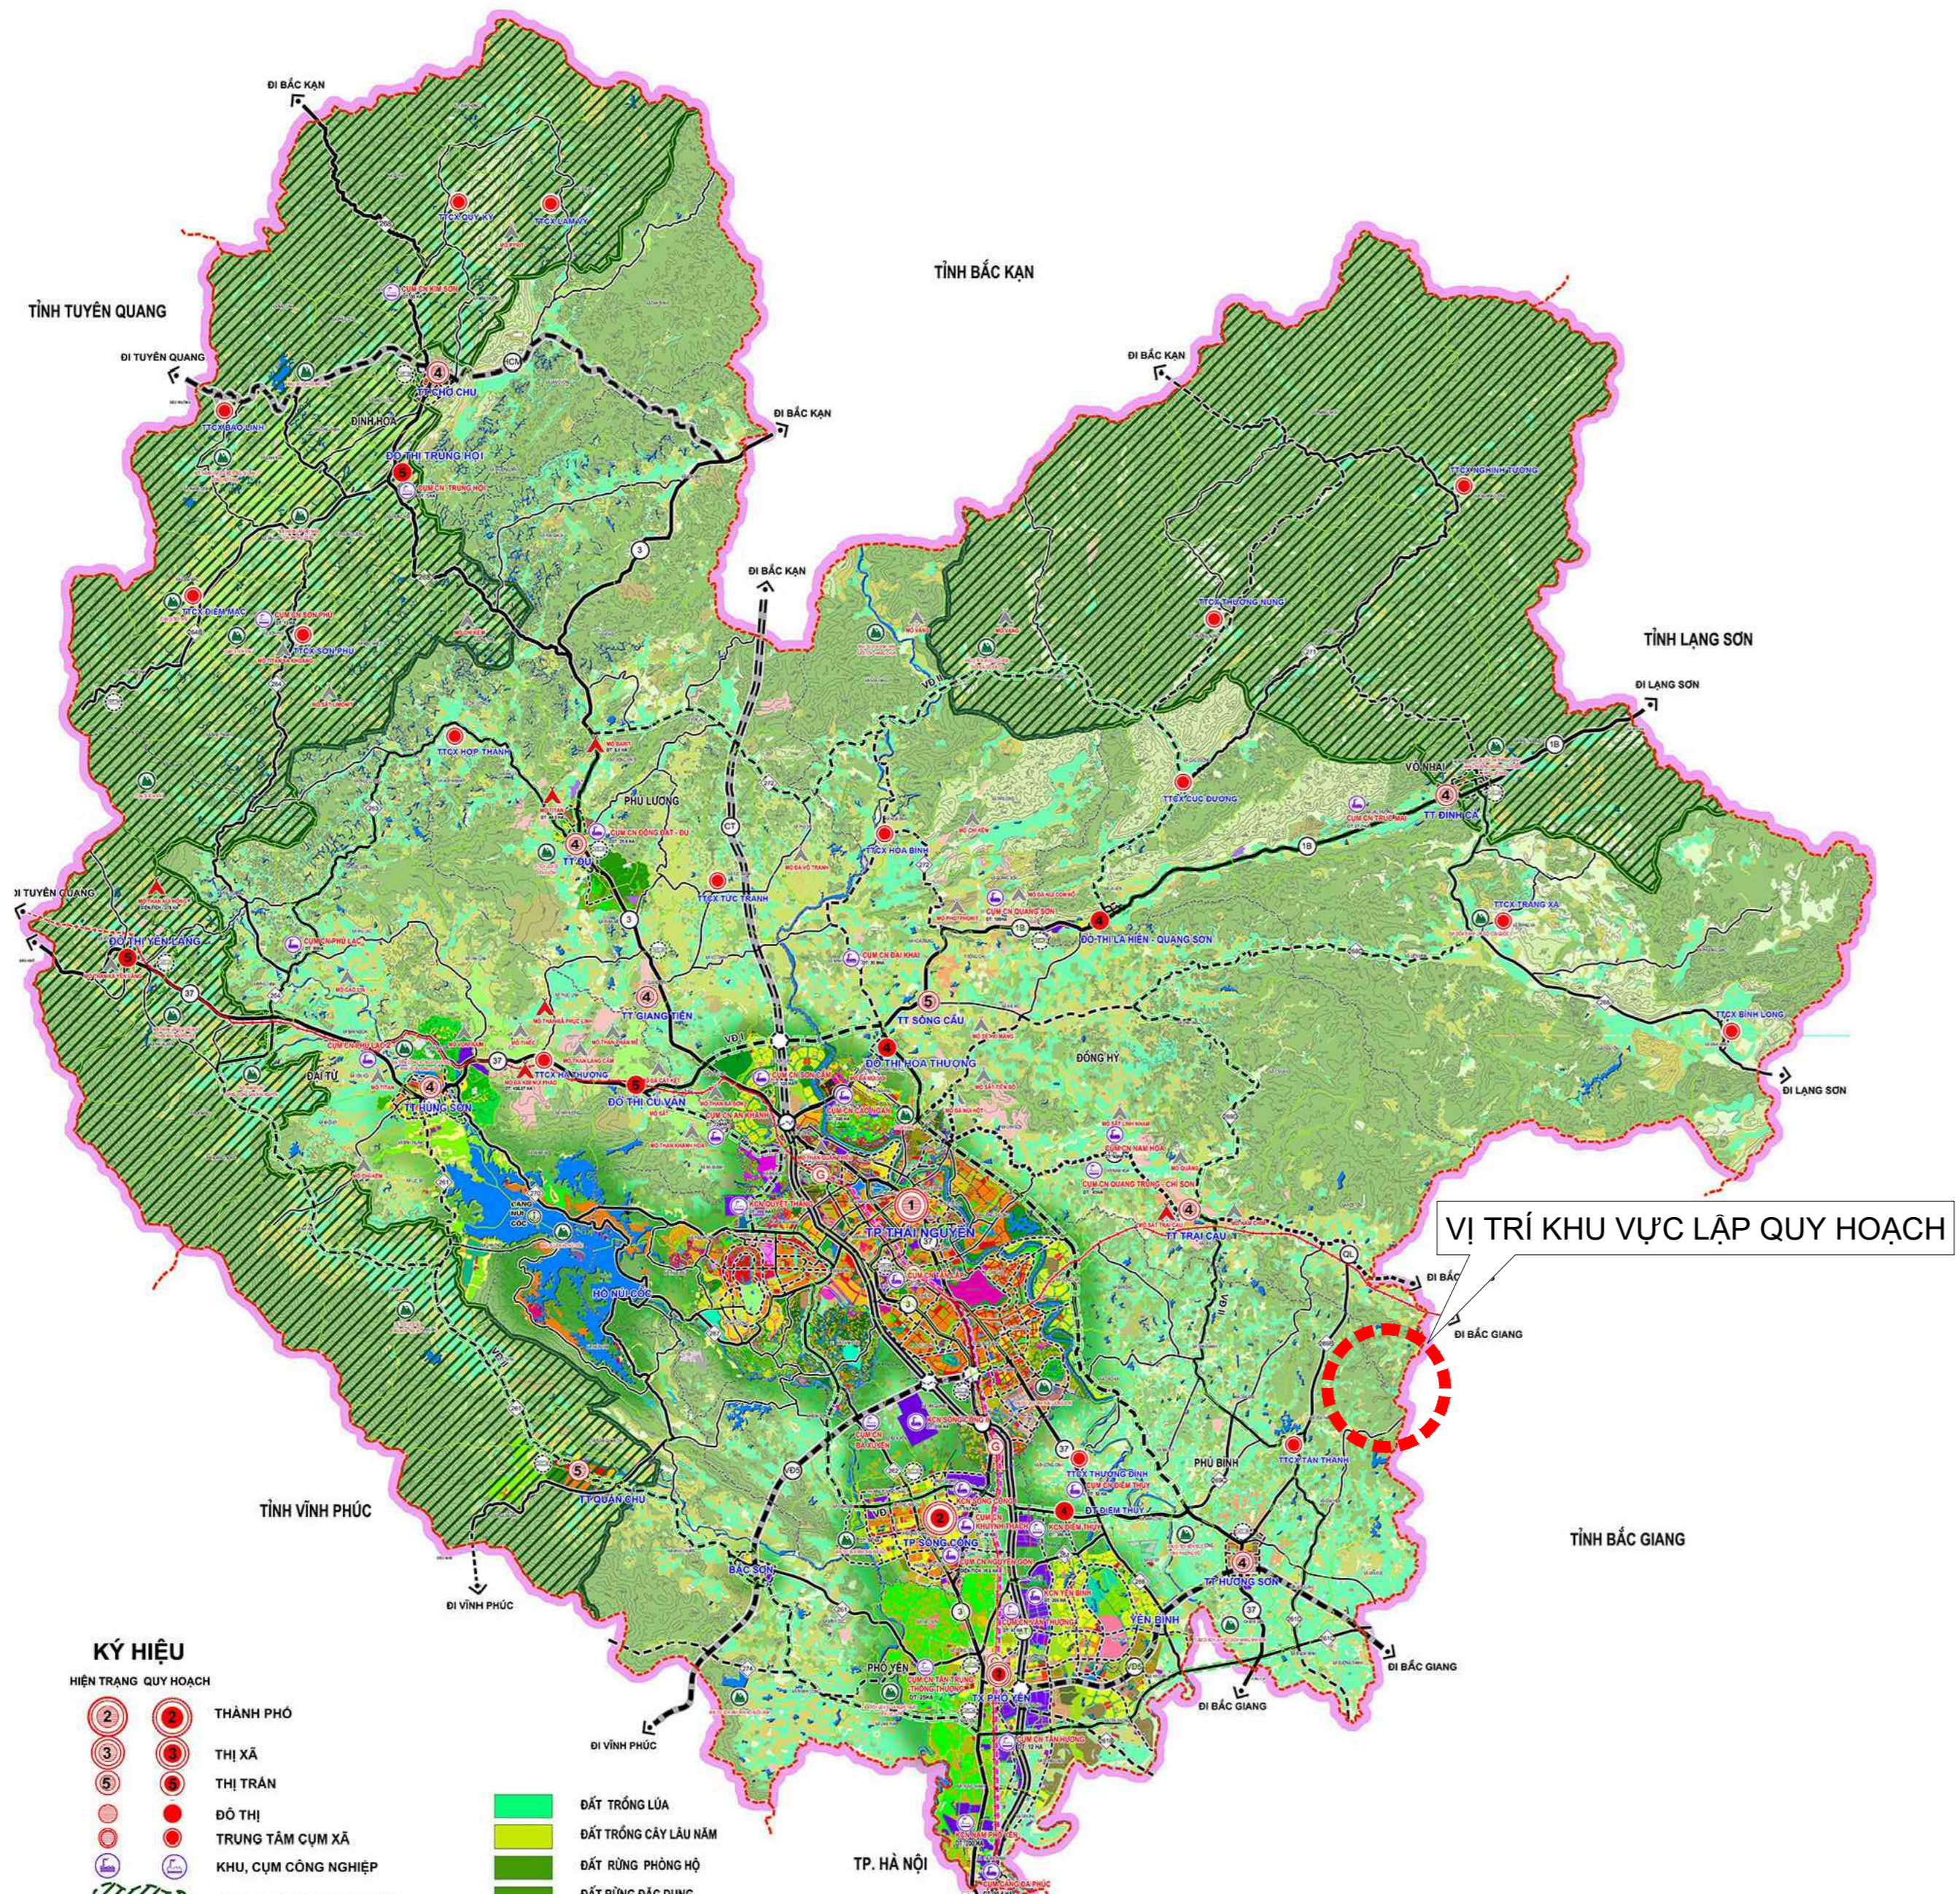

QUY HOẠCH CHI TIẾT XÂY DỰNG NGHĨA TRANG TÂN THÀNH (CÔNG VIÊN NGHĨA TRANG NGÂN HÀ VIÊN TÂN THÀNH) HUYỆN PHÚ BÌNH
XÃ TÂN THÀNH, HUYỆN PHÚ BÌNH, TỈNH THÁI NGUYÊN
SƠ ĐỒ VỊ TRÍ KHU VỰC QUY HOẠCH

- KÝ HIỆU**
- THÀNH PHỐ
 - THỊ XÃ
 - THỊ TRẤN
 - BỐ THỊ
 - TRUNG TÂM CỤM XÃ
 - KHU, CỤM CÔNG NGHIỆP
 - VÙNG BẢO TỒN THIÊN NHIÊN
 - KHU, ĐIỂM DI TÍCH, DU LỊCH SINH THÁI
 - GIAO THÔNG
 - ĐẤT CÔNG DỤNG
 - ĐẤT Ở BỐ THỊ
 - ĐẤT Ở HỒNG THẠCH
 - ĐẤT KHU CÔNG NGHIỆP
 - ĐẤT QUỐC PHÒNG
 - ĐẤT AN NINH
 - ĐẤT TRỒNG LÚA
 - ĐẤT TRỒNG CÂY LÂU NĂM
 - ĐẤT HỒNG PHẠNG HỘ
 - ĐẤT HỒNG BẮC DƯƠNG
 - ĐẤT HỒNG SẮC HUỆ
 - ĐẤT HỒNG THẠCH THẠCH SẮC
 - ĐẤT TÂN THÀNH, THÁI NGUYÊN
 - ĐẤT PHÁT TRIỂN VÀ TĂNG
 - MẶT NƯỚC SÔNG, HỒ
 - RANH GIỚI THỊ THÁI NGUYÊN
 - RANH GIỚI THÀNH PHỐ, THỊ XÃ, THỊ TRẤN

VỊ TRÍ KHU VỰC LẬP QUY HOẠCH TRONG TỈNH THÁI NGUYÊN

VỊ TRÍ KHU VỰC LẬP QUY HOẠCH TRONG ĐIỀU CHỈNH QUY HOẠCH SỬ DỤNG ĐẤT HUYỆN PHÚ BÌNH THỜI KỲ 2021-2030, PHÊ DUYỆT TẠI QUYẾT ĐỊNH SỐ 1637/QĐ-UBND NGÀY 14/7/2023 CỦA UBND TỈNH THÁI NGUYÊN

VỊ TRÍ KHU VỰC LẬP QUY HOẠCH TRONG QUY HOẠCH XÂY DỰNG VÙNG HUYỆN PHÚ BÌNH ĐẾN NĂM 2040 PHÊ QUYẾT TẠI QUYẾT ĐỊNH SỐ 3128/QĐ-UBND NGÀY 14/12/2022 CỦA UBND TỈNH THÁI NGUYÊN

- KÍ HIỆU:**
- RANH GIỚI QUY HOẠCH
 - KHU VỰC NGOẠI THỊ
 - VÙNG DÂN CƯ NÔNG THÔN
 - ĐẤT NGHĨA TRANG

CƠ QUAN TỔ CHỨC LẬP QUY HOẠCH
 PHÒNG KINH TẾ VÀ HẠ TẦNG HUYỆN PHÚ BÌNH

KÈM THEO TỜ TRÌNH SỐ... NGÀY... THÁNG... NĂM...

CÔNG TRÌNH - ĐỊA ĐIỂM:
QUY HOẠCH CHI TIẾT XÂY DỰNG NGHĨA TRANG TÂN THÀNH (CÔNG VIÊN NGHĨA TRANG NGÂN HÀ VIÊN TÂN THÀNH) HUYỆN PHÚ BÌNH
 ĐỊA ĐIỂM: XÃ TÂN THÀNH, HUYỆN PHÚ BÌNH, TỈNH THÁI NGUYÊN