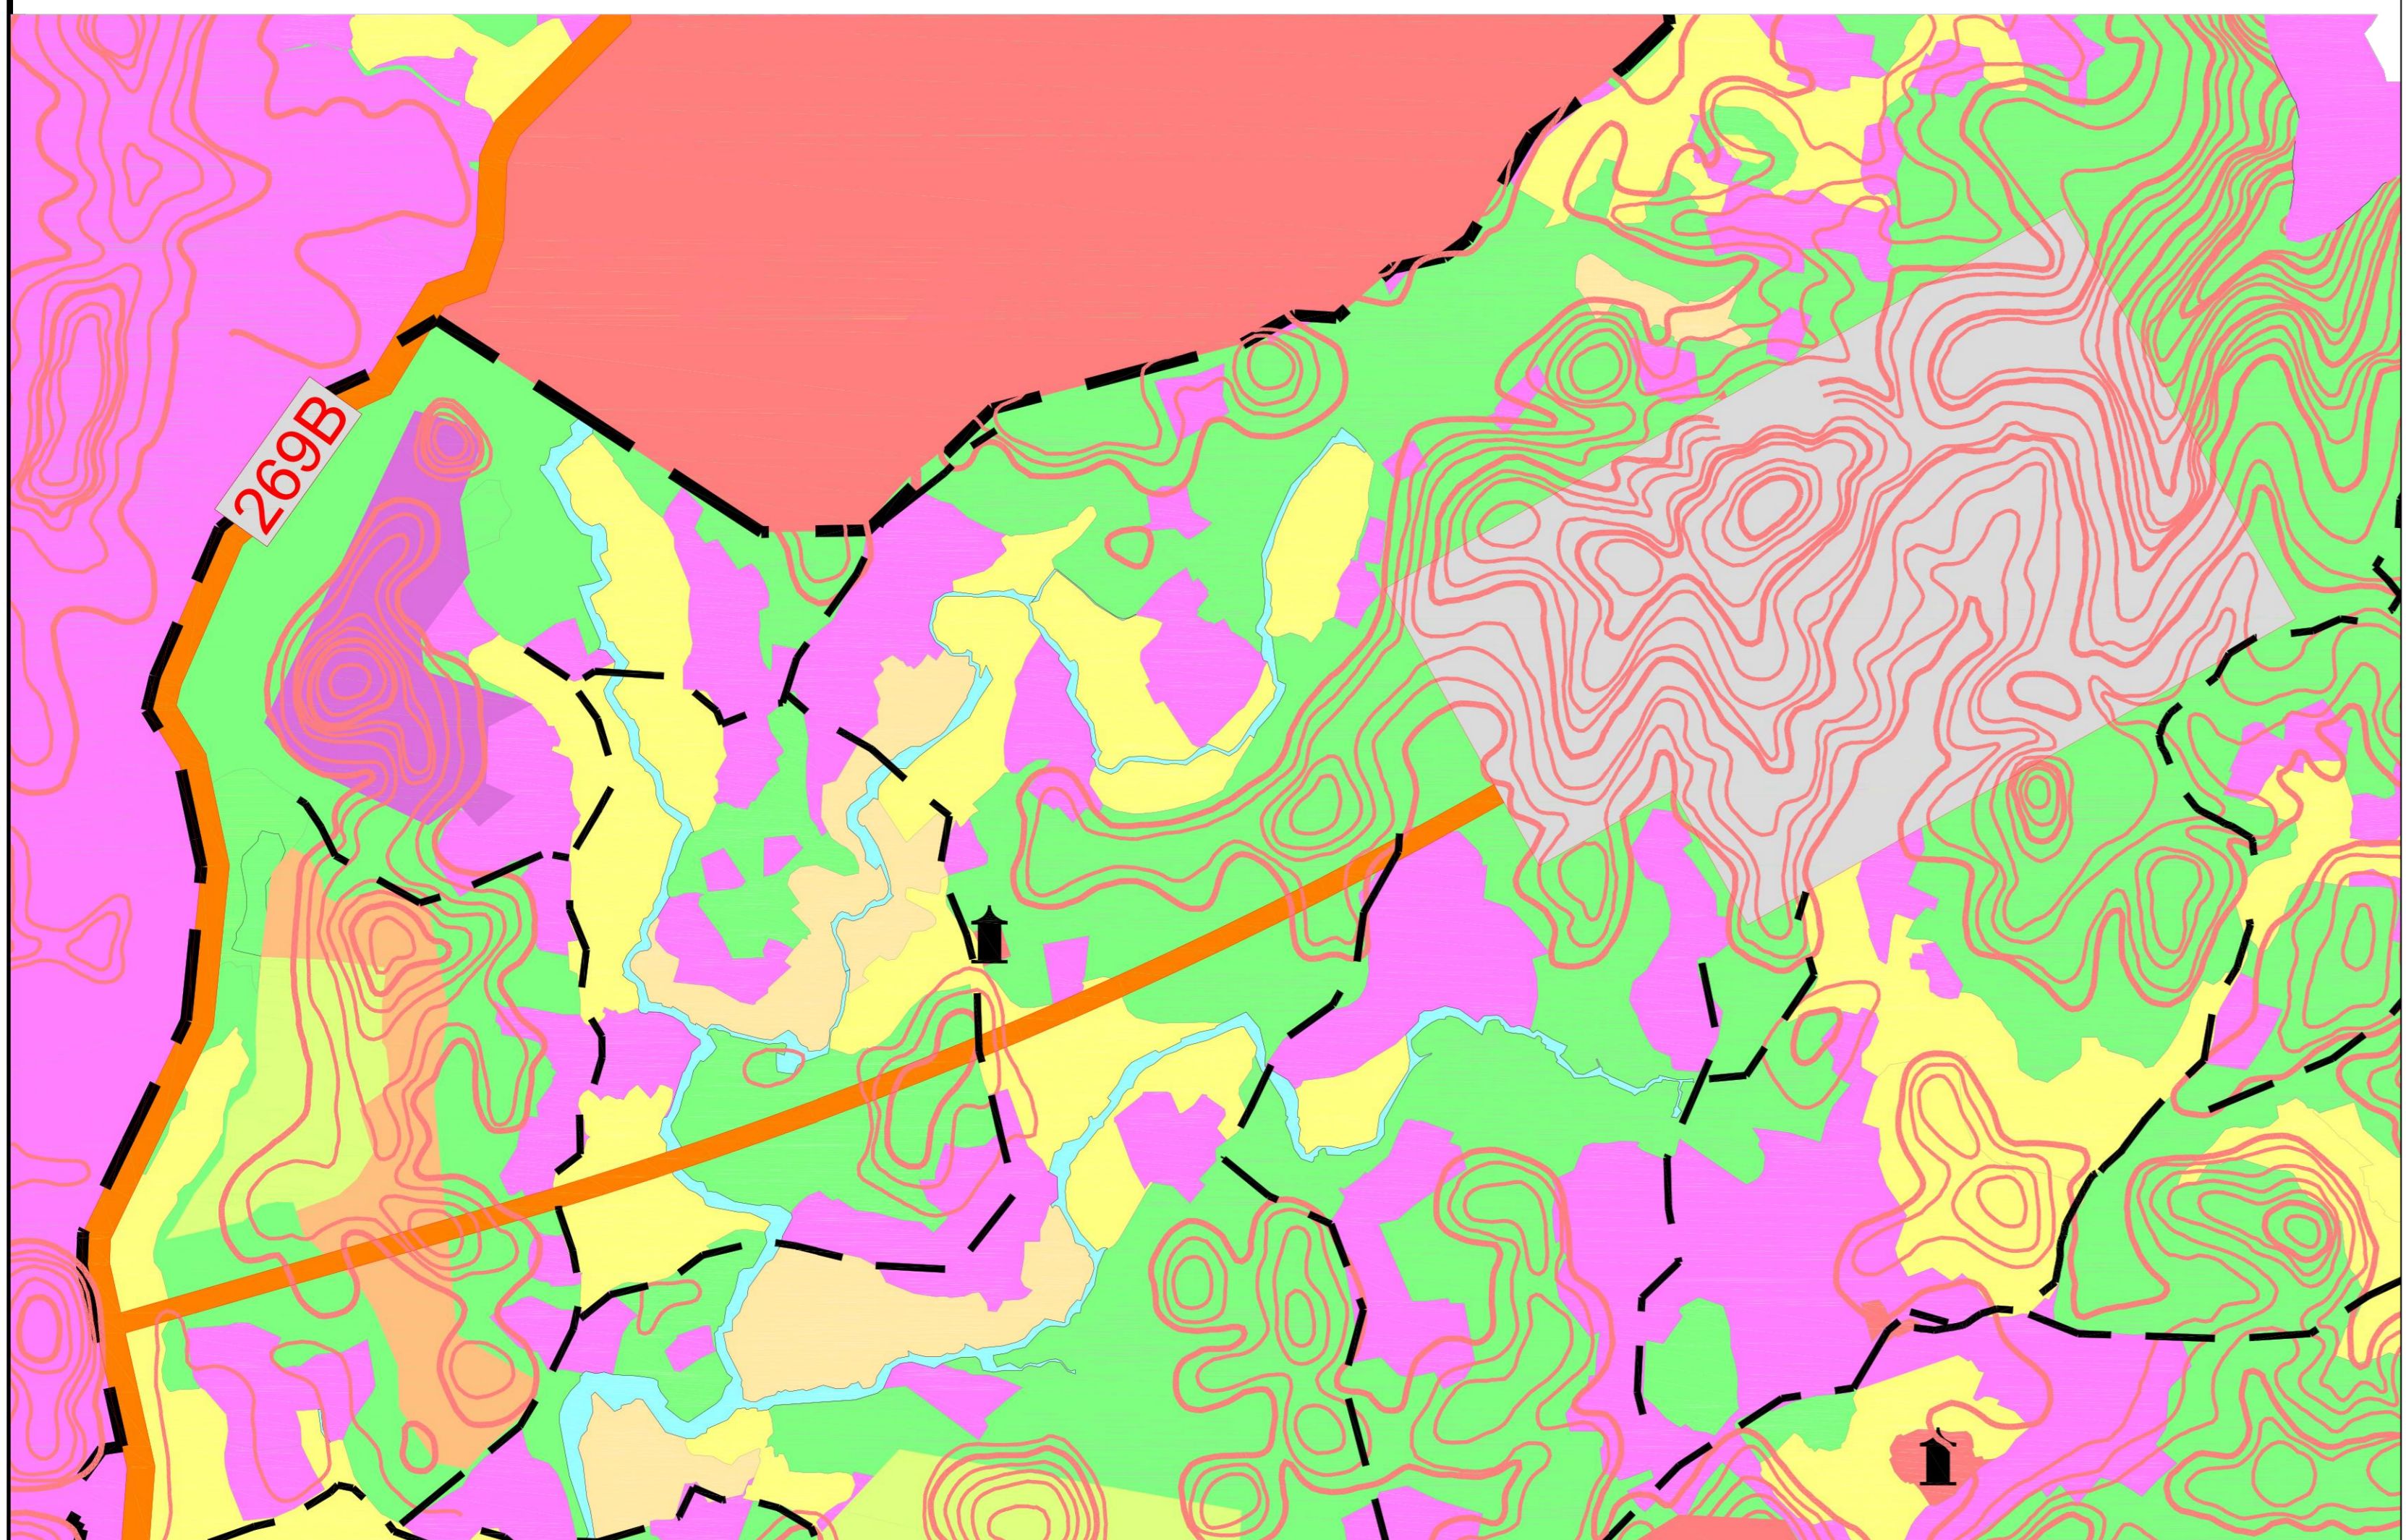

QUY HOẠCH CHI TIẾT XÂY DỰNG NGHĨA TRANG TÂN THÀNH (CÔNG VIÊN NGHĨA TRANG NGÂN HÀ VIÊN TÂN THÀNH) HUYỆN PHÚ BÌNH
XÃ TÂN THÀNH, HUYỆN PHÚ BÌNH, TỈNH THÁI NGUYÊN
SƠ ĐỒ VỊ TRÍ KHU VỰC QUY HOẠCH

- KÝ HIỆU**
- THÀNH PHỐ
 - THỊ XÃ
 - THỊ TRẤN
 - BỐ THỊ
 - TRUNG TÂM CỤM XÃ
 - KHU, CỤM CÔNG NGHIỆP
 - VÙNG BẢO TỒN THIÊN NHIÊN
 - KHU, ĐIỂM DI TÍCH, DU LỊCH SINH THÁI
 - GIAO THÔNG
 - ĐẤT CÔNG DỤNG
 - ĐẤT Ở BỐ THỊ
 - ĐẤT Ở HỒNG THẠCH
 - ĐẤT KHU CÔNG NGHIỆP
 - ĐẤT QUỐC PHÒNG
 - ĐẤT AN NINH
 - ĐẤT TRỒNG LÚA
 - ĐẤT TRỒNG CÂY LÂU NĂM
 - ĐẤT HỒNG PHẠNG HỘ
 - ĐẤT HỒNG BẮC DƯƠNG
 - ĐẤT HỒNG SẮC HUỆ
 - ĐẤT HỒNG THẠCH THẠCH SẮC
 - ĐẤT TÂN THÀNH, THÁI NGUYÊN
 - ĐẤT PHÁT TRIỂN VÀ TĂNG
 - MẶT NƯỚC SÔNG, HỒ
 - RANH GIỚI THỊ THÁI NGUYÊN
 - RANH GIỚI THÀNH PHỐ, THỊ XÃ, THỊ TRẤN

VỊ TRÍ KHU VỰC LẬP QUY HOẠCH TRONG TỈNH THÁI NGUYÊN

VỊ TRÍ KHU VỰC LẬP QUY HOẠCH TRONG ĐIỀU CHỈNH QUY HOẠCH SỬ DỤNG ĐẤT HUYỆN PHÚ BÌNH THỜI KỲ 2021-2030, PHÊ DUYỆT TẠI QUYẾT ĐỊNH SỐ 1637/QĐ-UBND NGÀY 14/7/2023 CỦA UBND TỈNH THÁI NGUYÊN

VỊ TRÍ KHU VỰC LẬP QUY HOẠCH TRONG QUY HOẠCH XÂY DỰNG VÙNG HUYỆN PHÚ BÌNH ĐẾN NĂM 2040 PHÊ QUYẾT TẠI QUYẾT ĐỊNH SỐ 3128/QĐ-UBND NGÀY 14/12/2022 CỦA UBND TỈNH THÁI NGUYÊN

- KÍ HIỆU:**
- RANH GIỚI QUY HOẠCH
 - KHU VỰC NGOẠI THỊ
 - VÙNG DÂN CƯ NÔNG THÔN
 - ĐẤT NGHĨA TRANG

CƠ QUAN TỔ CHỨC LẬP QUY HOẠCH
 PHÒNG KINH TẾ VÀ HẠ TẦNG HUYỆN PHÚ BÌNH

KÈM THEO TỜ TRÌNH SỐ... NGÀY... THÁNG... NĂM...

CÔNG TRÌNH - ĐỊA ĐIỂM:
QUY HOẠCH CHI TIẾT XÂY DỰNG NGHĨA TRANG TÂN THÀNH (CÔNG VIÊN NGHĨA TRANG NGÂN HÀ VIÊN TÂN THÀNH) HUYỆN PHÚ BÌNH
 ĐỊA ĐIỂM: XÃ TÂN THÀNH, HUYỆN PHÚ BÌNH, TỈNH THÁI NGUYÊN