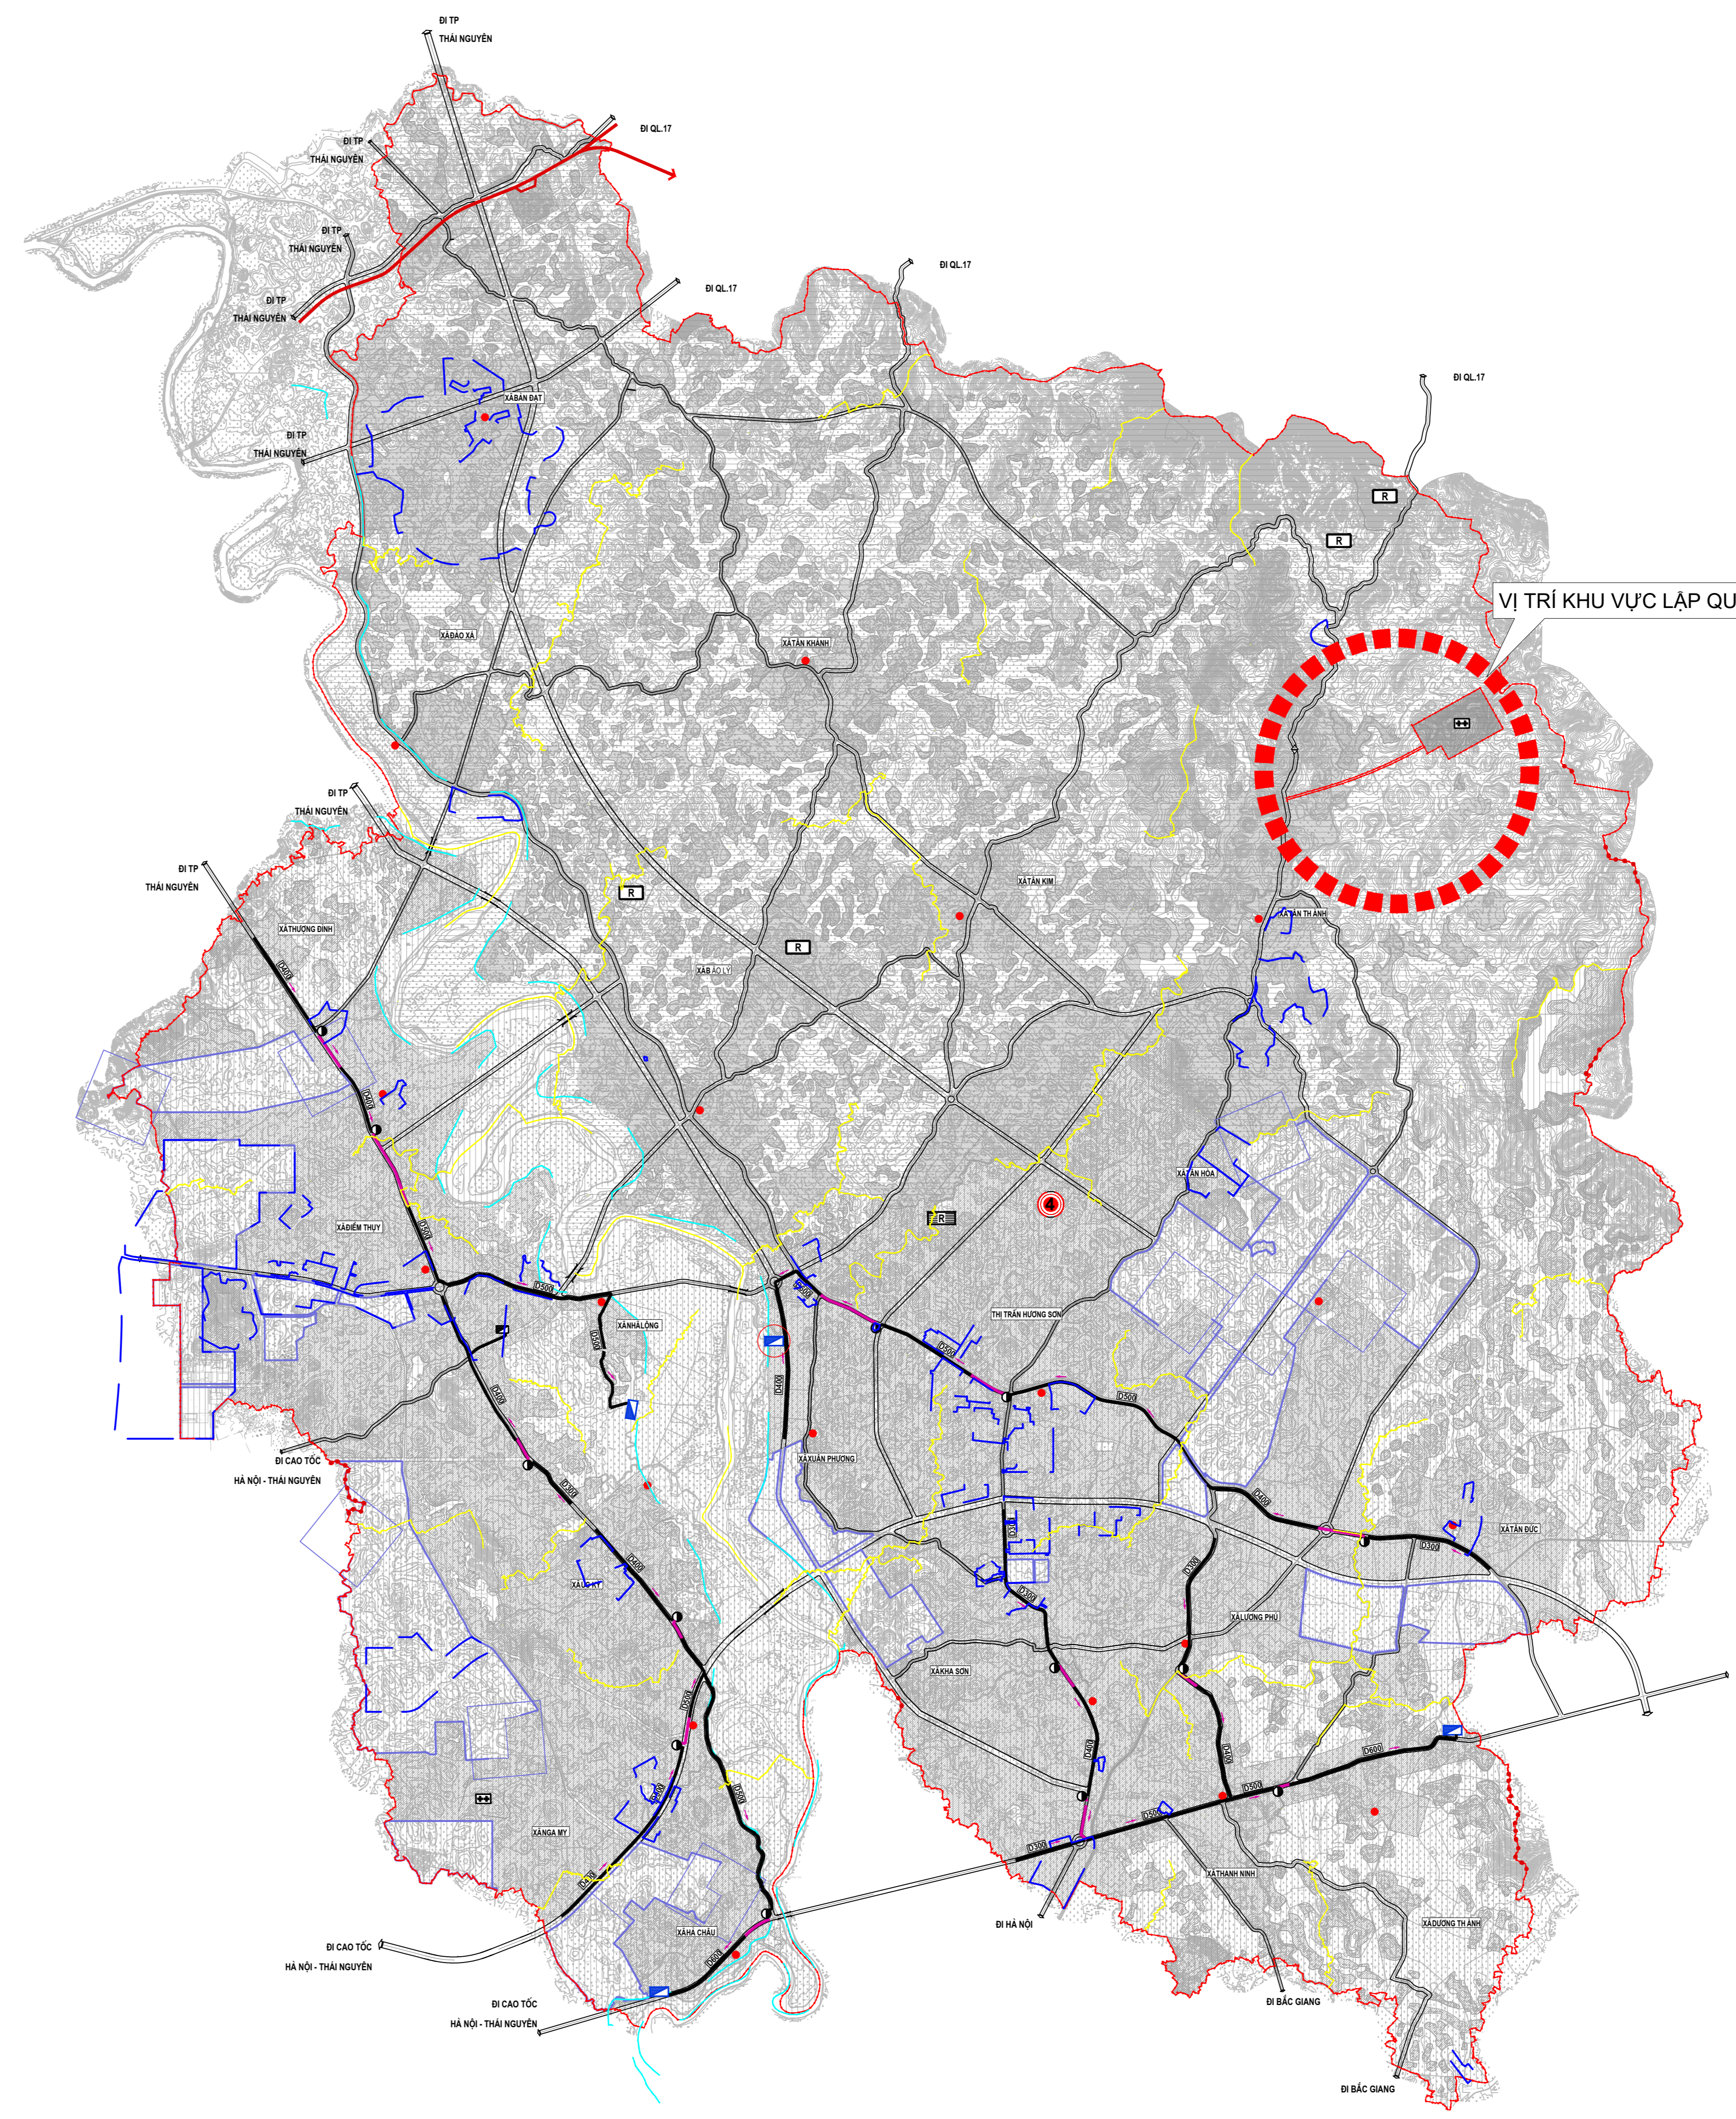

QUY HOẠCH CHI TIẾT XÂY DỰNG NGHĨA TRANG TÂN THÀNH (CÔNG VIÊN NGHĨA TRANG NGÂN HÀ VIÊN TÂN THÀNH) HUYỆN PHÚ BÌNH
XÃ TÂN THÀNH, HUYỆN PHÚ BÌNH, TỈNH THÁI NGUYÊN
SƠ ĐỒ VỊ TRÍ KHU VỰC QUY HOẠCH

- KÝ HIỆU**
- THÀNH PHỐ
 - THỊ XÃ
 - THỊ TRẤN
 - BỐ THỊ
 - TRUNG TÂM CỤM XÃ
 - KHU, CỤM CÔNG NGHIỆP
 - VÙNG BẢO TỒN THIÊN NHIÊN
 - KHU, ĐIỂM DI TÍCH, DU LỊCH SINH THÁI
 - GIAO THÔNG
 - ĐẤT CÔNG DỤNG
 - ĐẤT Ở BỐ THỊ
 - ĐẤT Ở HỒNG THẠCH
 - ĐẤT KHU CÔNG NGHIỆP
 - ĐẤT QUỐC PHÒNG
 - ĐẤT AN NINH
 - ĐẤT TRỒNG LÚA
 - ĐẤT TRỒNG CÂY LÂU NĂM
 - ĐẤT HỒNG PHẠNG HỘ
 - ĐẤT HỒNG BẮC DƯƠNG
 - ĐẤT HỒNG SẮC HUỆ
 - ĐẤT HỒNG THẠCH THẠCH SẮC
 - ĐẤT TÂN THÀNH, THÁI NGUYÊN
 - ĐẤT PHÁT TRIỂN VÀ TĂNG
 - MẶT NƯỚC SÔNG, HỒ
 - RANH GIỚI THỊ THÁI NGUYÊN
 - RANH GIỚI THÀNH PHỐ, THỊ XÃ, THỊ TRẤN

VỊ TRÍ KHU VỰC LẬP QUY HOẠCH TRONG TỈNH THÁI NGUYÊN

VỊ TRÍ KHU VỰC LẬP QUY HOẠCH TRONG ĐIỀU CHỈNH QUY HOẠCH SỬ DỤNG ĐẤT HUYỆN PHÚ BÌNH THỜI KỲ 2021-2030, PHÊ DUYỆT TẠI QUYẾT ĐỊNH SỐ 1637/QĐ-UBND NGÀY 14/7/2023 CỦA UBND TỈNH THÁI NGUYÊN

VỊ TRÍ KHU VỰC LẬP QUY HOẠCH TRONG QUY HOẠCH XÂY DỰNG VÙNG HUYỆN PHÚ BÌNH ĐẾN NĂM 2040 PHÊ QUYẾT TẠI QUYẾT ĐỊNH SỐ 3128/QĐ-UBND NGÀY 14/12/2022 CỦA UBND TỈNH THÁI NGUYÊN

- KÍ HIỆU:**
- RANH GIỚI QUY HOẠCH
 - KHU VỰC NGOẠI THỊ
 - VÙNG DÂN CƯ NÔNG THÔN
 - ĐẤT NGHĨA TRANG

CƠ QUAN TỔ CHỨC LẬP QUY HOẠCH
 PHÒNG KINH TẾ VÀ HẠ TẦNG HUYỆN PHÚ BÌNH

KÈM THEO TỜ TRÌNH SỐ... NGÀY... THÁNG... NĂM...

CÔNG TRÌNH - ĐỊA ĐIỂM:
QUY HOẠCH CHI TIẾT XÂY DỰNG NGHĨA TRANG TÂN THÀNH (CÔNG VIÊN NGHĨA TRANG NGÂN HÀ VIÊN TÂN THÀNH) HUYỆN PHÚ BÌNH
 ĐỊA ĐIỂM: XÃ TÂN THÀNH, HUYỆN PHÚ BÌNH, TỈNH THÁI NGUYÊN